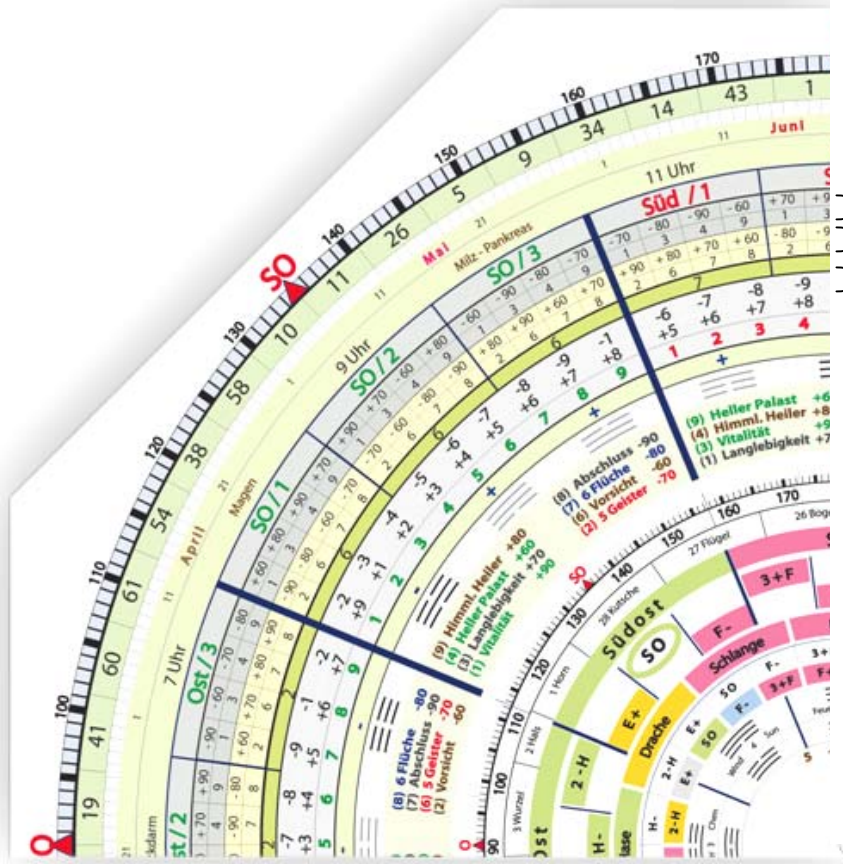

Praxis - Lopan ©

mit Zeichenhilfe

von Franz-Karl Rösberg

- 360 Gradeinteilung
- 64 Hexagramme des Iging
- Tage des Jahres
- Tage und Monate
- Organuhr
- Himmelsrichtungen
- Ba Zhai % östlich
- Ba Zhai % westlich
- Fliegende Ersatzsterne
- Fl. Sterne Rückwärts und Vorwärtsflug
- Fl. Sterne Ausgangsterne
- Fl. Sterne Flugrichtung
- Na Jia
- Ba Zhai
- 360 Gradeinteilung
- 28 Mondhäuser
- 8 Himmelsrichtungen
- Erdscheibe mit 10 HS, 12 EZ und 4 Diagonalen
- 12 Erdzeichen (EZ)
- Himmelscheibe
- Menschenscheibe
- Später Himmel
- Früher Himmel
- Himmelsteich mit Kompass